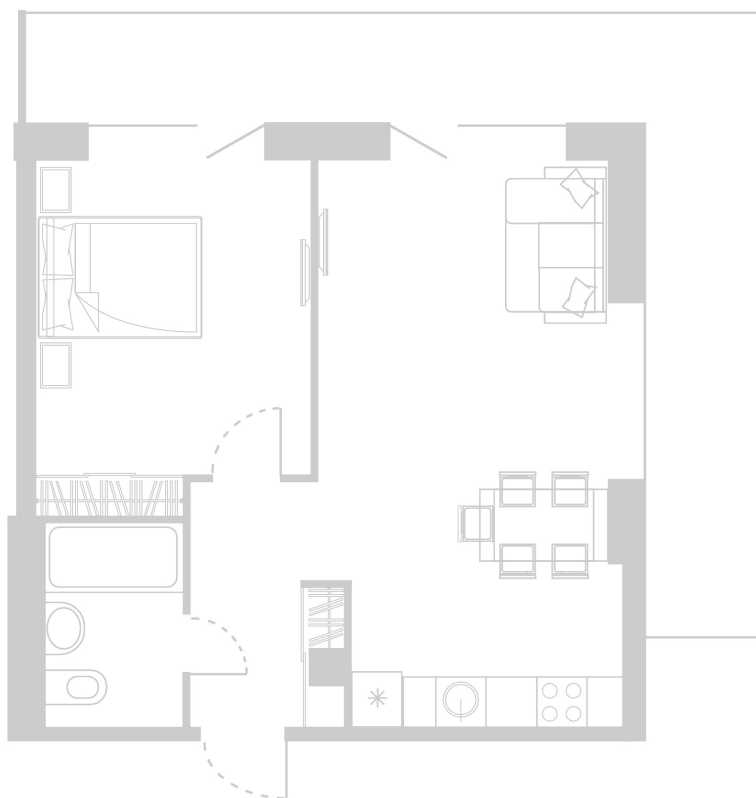

## Планировка Апартамента № 405

Апартамент № 405  
Комнат: 2  
Вид из окна: на Лес

Площадь: 50.94 м<sup>2</sup>  
В стоимость входит:  
отделка, мебель и техника