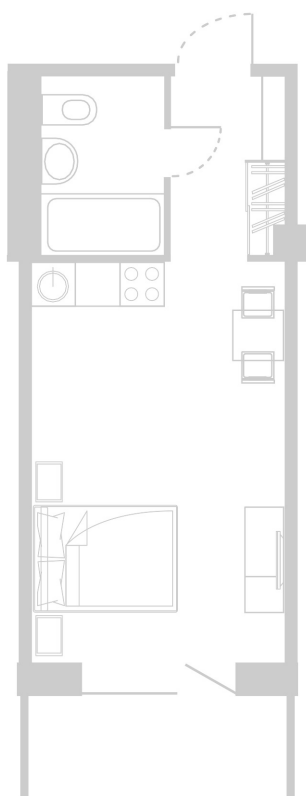

Планировка Апартамента № 612

Апартамент № 612
Комнат: 1
Вид из окна: на Долину

Площадь: 27.69 м²
В стоимость входит:
отделка, мебель и техника

Офисы продаж

Челябинск, ул. Труда, 156,
Торговая галерея «Западный луч»,
2 этаж, 22 офис.
+7 351 220-00-22
8 800 200-44-99