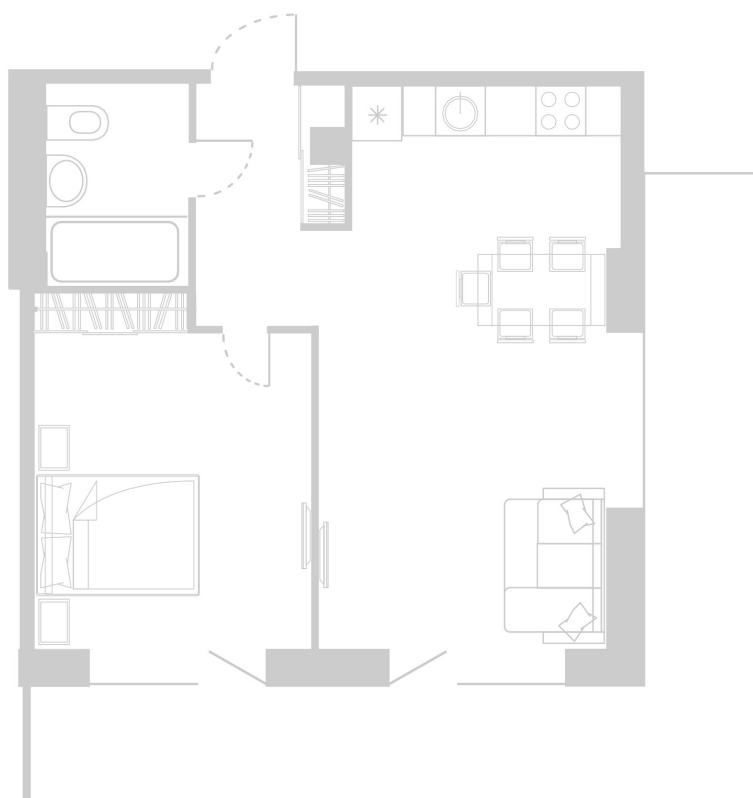

Планировка Апартамента № 406

Апартамент № 406
Комнат: 2
Вид из окна: на Долину

Площадь: 50.94 м²
В стоимость входит:
отделка, мебель и техника

Офисы продаж

Челябинск, ул. Труда, 156,
Торговая галерея «Западный луч»,
2 этаж, 22 офис.
+7 351 220-00-22
8 800 200-44-99