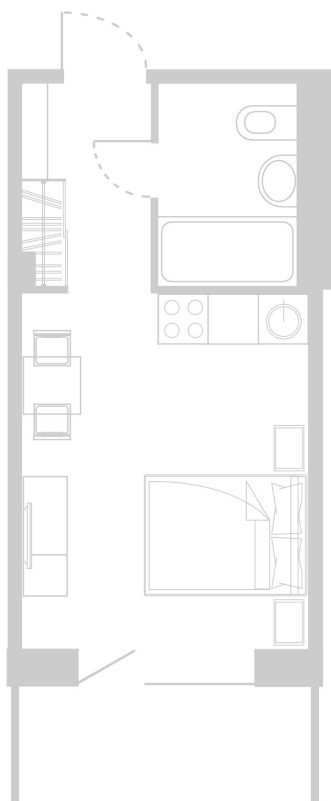

Планировка Апартамента № 407

Апартамент № 407
Комнат: 1
Вид из окна: на Долину

Площадь: 23.69 м²
В стоимость входит:
отделка, мебель и техника

Офисы продаж

Челябинск, ул. Труда, 156,
Торговая галерея «Западный луч»,
2 этаж, 22 офис.
+7 351 220-00-22
8 800 200-44-99