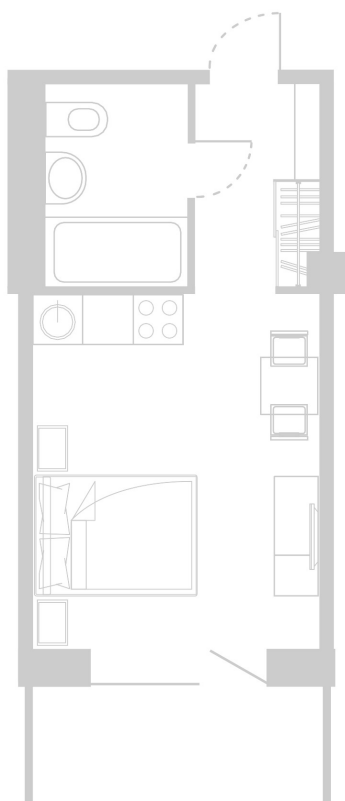

## Планировка Апартамента № 408

Апартамент № 408  
Комнат: 1  
Вид из окна: на Долину

Площадь: 23.69 м<sup>2</sup>  
В стоимость входит:  
отделка, мебель и техника