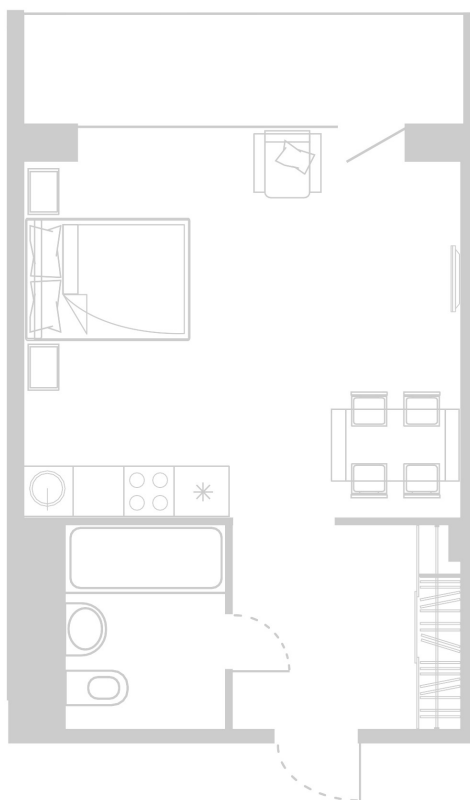

Планировка Апартамента № 801

Апартамент № 801
Комнат: 1
Вид из окна: на Лес

Площадь: 36.06 м²
В стоимость входит:
отделка, мебель и техника

Офисы продаж

Челябинск, ул. Труда, 156,
Торговая галерея «Западный луч»,
2 этаж, 22 офис.
+7 351 220-00-22
8 800 200-44-99