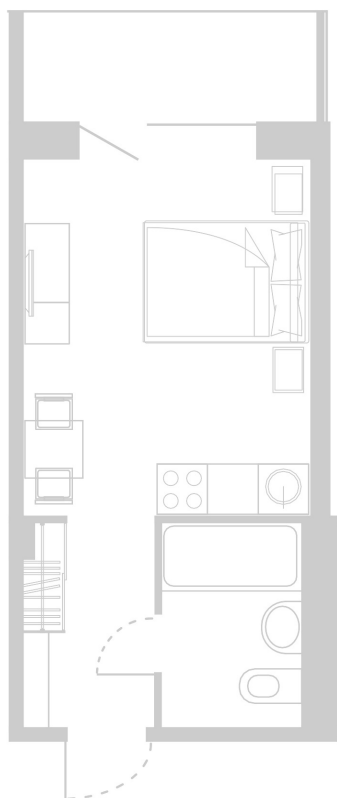

## Планировка Апартамента № 802

Апартамент № 802  
Комнат: 1  
Вид из окна: на Лес

Площадь: 23.69 м<sup>2</sup>  
В стоимость входит:  
отделка, мебель и техника