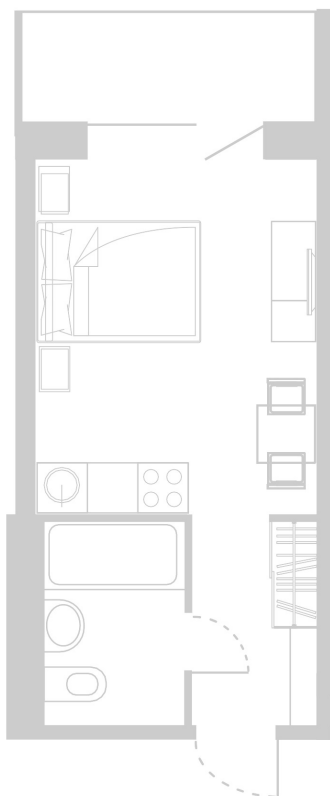

Планировка Апартамента № 803

Апартамент № 803
Комнат: 1
Вид из окна: на Лес

Площадь: 23.73 м²
В стоимость входит:
отделка, мебель и техника

Офисы продаж

Челябинск, ул. Труда, 156,
Торговая галерея «Западный луч»,
2 этаж, 22 офис.
+7 351 220-00-22
8 800 200-44-99