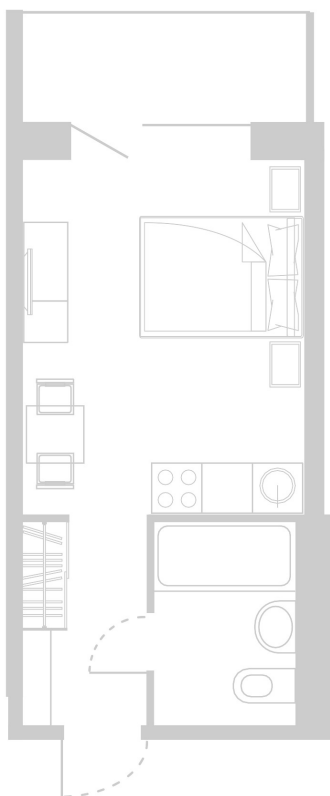

Планировка Апартамента № 804

Апартамент № 804
Комнат: 1
Вид из окна: на Лес

Площадь: 23.63 м²
В стоимость входит:
отделка, мебель и техника

Офисы продаж

Челябинск, ул. Труда, 156,
Торговая галерея «Западный луч»,
2 этаж, 22 офис.
+7 351 220-00-22
8 800 200-44-99