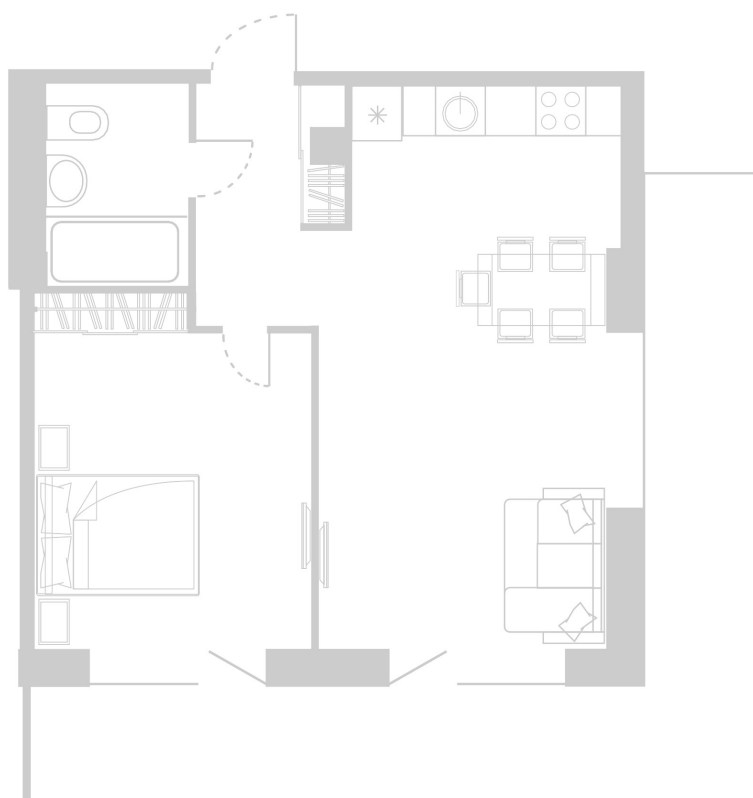

Планировка Апартамента № 806

Апартамент № 806
Комнат: 2
Вид из окна: на Долину

Площадь: 50.94 м²
В стоимость входит:
отделка, мебель и техника

Офисы продаж

Челябинск, ул. Труда, 156,
Торговая галерея «Западный луч»,
2 этаж, 22 офис.
+7 351 220-00-22
8 800 200-44-99