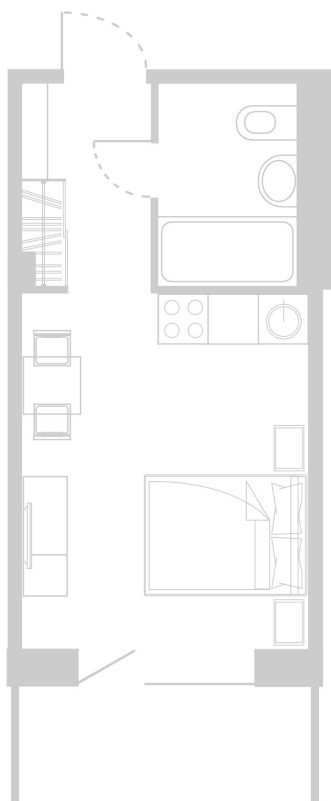

Планировка Апартамента № 807

Апартамент № 807
Комнат: 1
Вид из окна: на Долину

Площадь: 23.69 м²
В стоимость входит:
отделка, мебель и техника

Офисы продаж

Челябинск, ул. Труда, 156,
Торговая галерея «Западный луч»,
2 этаж, 22 офис.
+7 351 220-00-22
8 800 200-44-99