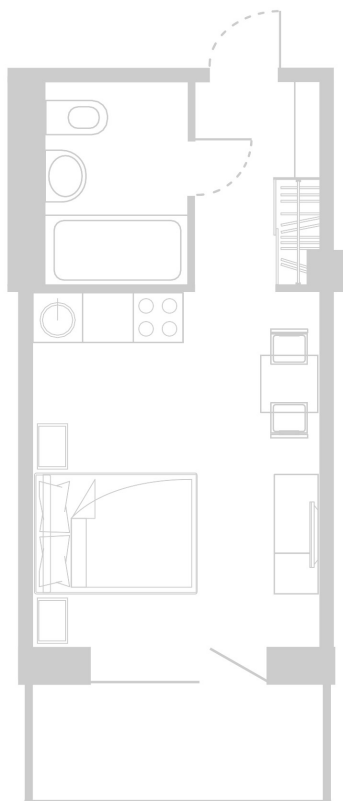

## Планировка Апартамента № 808

Апартамент № 808  
Комнат: 1  
Вид из окна: на Долину

Площадь: 23.69 м<sup>2</sup>  
Стоимость: 8 400 000 руб.  
В стоимость входит:  
отделка, мебель и техника