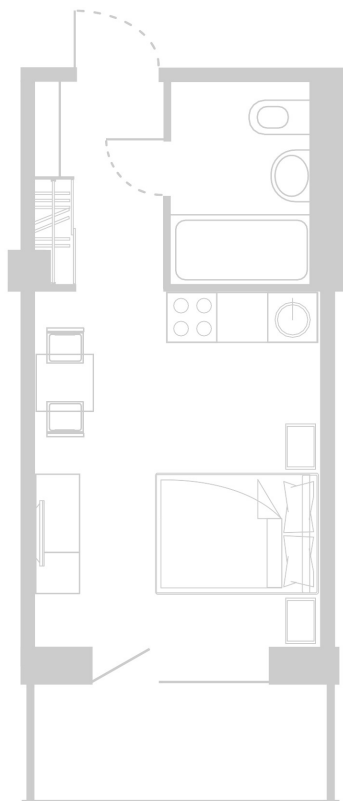

## Планировка Апартамента № 809

Апартамент № 809  
Комнат: 1  
Вид из окна: на Долину

Площадь: 23.69 м<sup>2</sup>  
Стоимость: 8 400 000 руб.  
В стоимость входит:  
отделка, мебель и техника