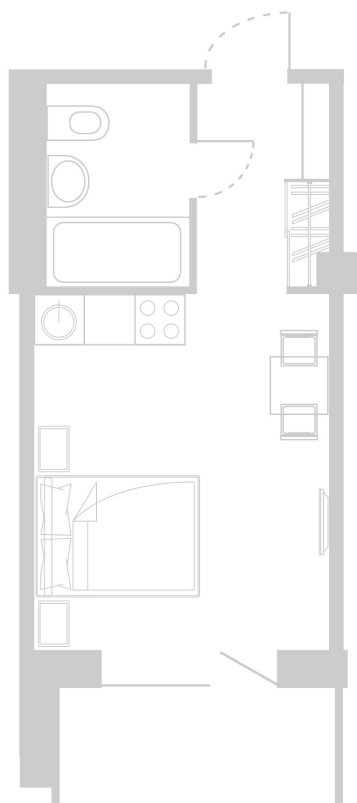

Планировка Апартамента № 410

Апартамент № 410
Комнат: 1
Вид из окна: на Долину

Площадь: 24.2 м²
В стоимость входит:
отделка, мебель и техника

Офисы продаж

Челябинск, ул. Труда, 156,
Торговая галерея «Западный луч»,
2 этаж, 22 офис.
+7 351 220-00-22
8 800 200-44-99