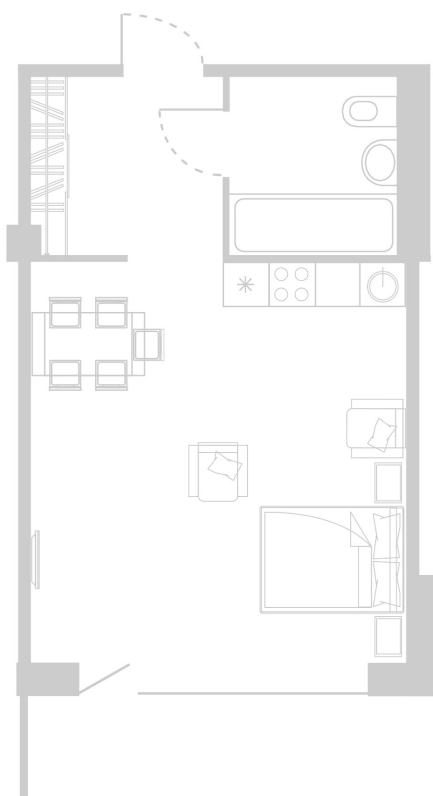

Планировка Апартамента № 411

Апартамент № 411
Комнат: 1
Вид из окна: на Долину

Площадь: 42.4 м²
В стоимость входит:
отделка, мебель и техника

Офисы продаж

Челябинск, ул. Труда, 156,
Торговая галерея «Западный луч»,
2 этаж, 22 офис.
+7 351 220-00-22
8 800 200-44-99