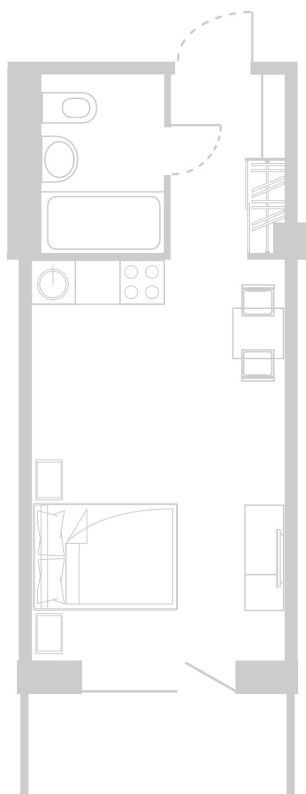

Планировка Апартамента № 412

Апартамент № 412
Комнат: 1
Вид из окна: на Долину

Площадь: 27.69 м²
В стоимость входит:
отделка, мебель и техника

Офисы продаж

Челябинск, ул. Труда, 156,
Торговая галерея «Западный луч»,
2 этаж, 22 офис.
+7 351 220-00-22
8 800 200-44-99