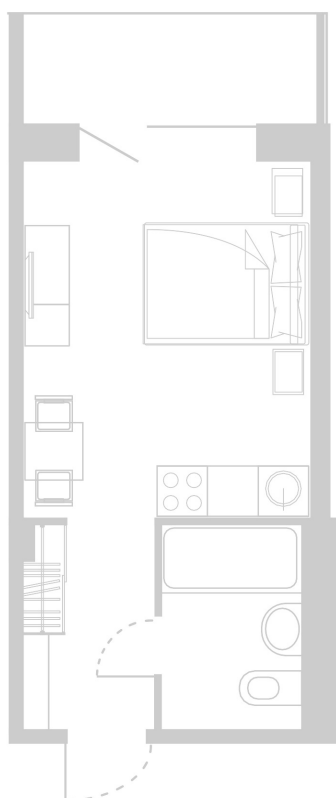

Планировка Апартамента № 302

Апартамент № 302
Комнат: 1
Вид из окна: на Лес

Площадь: 23.69 м²
В стоимость входит:
отделка, мебель и техника

Офисы продаж

Челябинск, ул. Труда, 156,
Торговая галерея «Западный луч»,
2 этаж, 22 офис.
+7 351 220-00-22
8 800 200-44-99