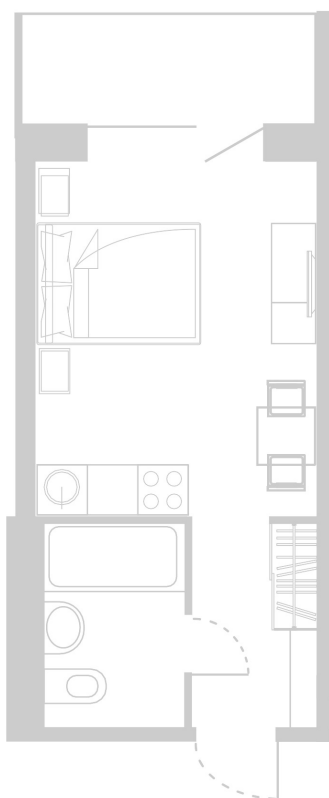

Планировка Апартамента № 303

Апартамент № 303
Комнат: 1
Вид из окна: на Лес

Площадь: 23.73 м²
В стоимость входит:
отделка, мебель и техника

Офисы продаж

Челябинск, ул. Труда, 156,
Торговая галерея «Западный луч»,
2 этаж, 22 офис.
+7 351 220-00-22
8 800 200-44-99