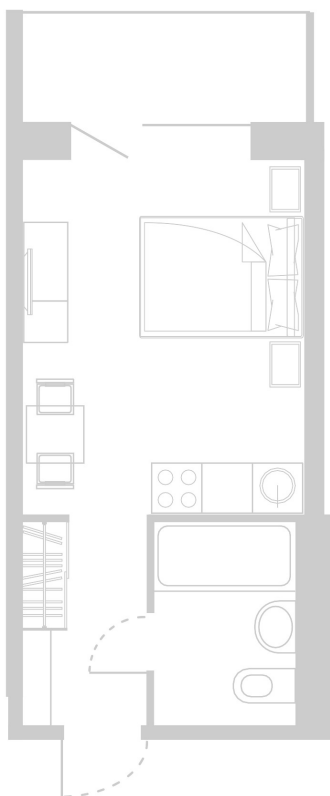

Планировка Апартамента № 304

Апартамент № 304
Комнат: 1
Вид из окна: на Лес

Площадь: 23.63 м²
В стоимость входит:
отделка, мебель и техника

Офисы продаж

Челябинск, ул. Труда, 156,
Торговая галерея «Западный луч»,
2 этаж, 22 офис.
+7 351 220-00-22
8 800 200-44-99