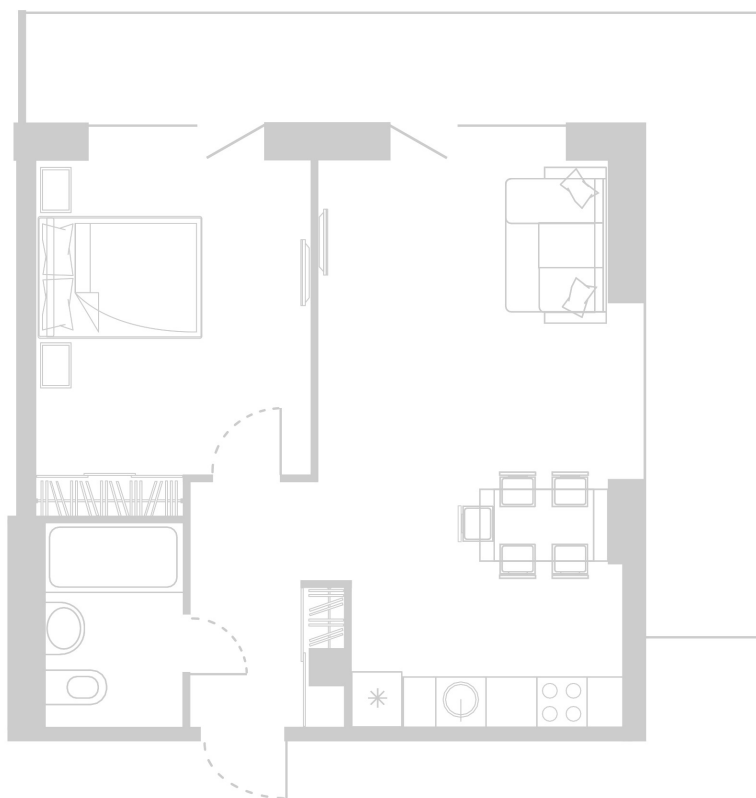

Планировка Апартамента № 305

Апартамент № 305
Комнат: 2
Вид из окна: на Лес

Площадь: 50.94 м²
В стоимость входит:
отделка, мебель и техника

Офисы продаж

Челябинск, ул. Труда, 156,
Торговая галерея «Западный луч»,
2 этаж, 22 офис.
+7 351 220-00-22
8 800 200-44-99