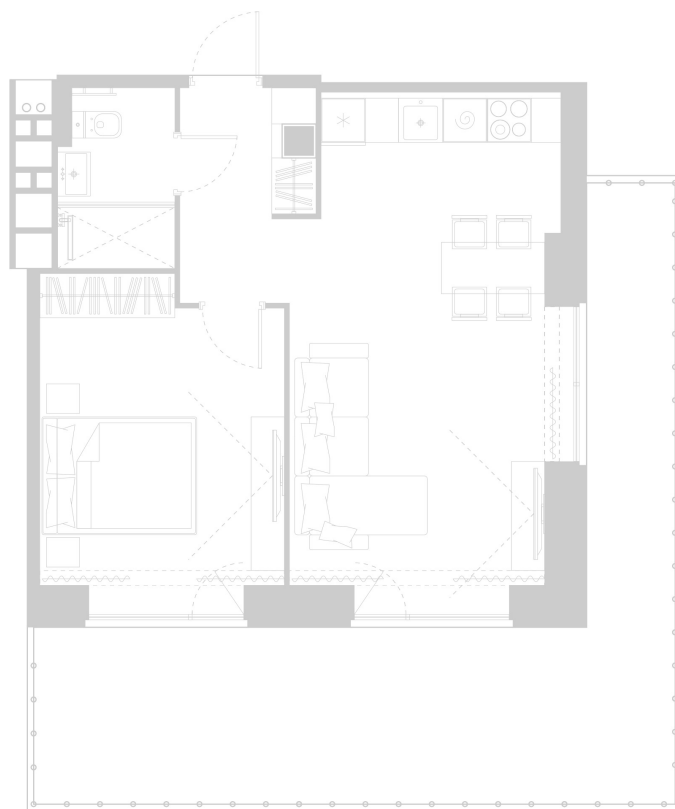

Планировка Апартамента № 306

Апартамент № 306
Комнат: 2
Вид из окна: на Долину

Площадь: 50.94 м²
В стоимость входит:
отделка, мебель и техника

Офисы продаж

Челябинск, ул. Труда, 156,
Торговая галерея «Западный луч»,
2 этаж, 22 офис.
+7 351 220-00-22
8 800 200-44-99