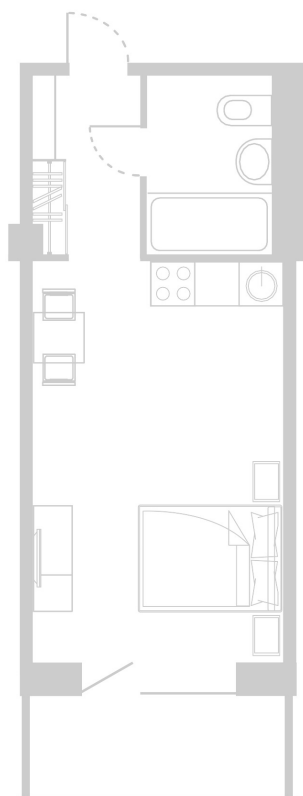

## Планировка Апартамента № 413

Апартамент № 413  
Комнат: 1  
Вид из окна: на Долину

Площадь: 27.69 м<sup>2</sup>  
В стоимость входит:  
отделка, мебель и техника