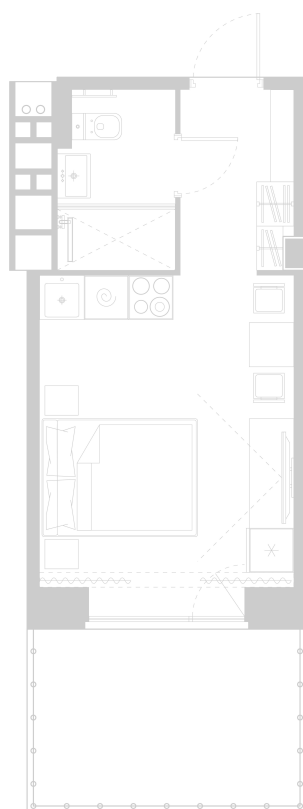

Планировка Апартамента № 308

Апартамент № 308

Комнат: 1

Вид из окна: на Долину

Площадь: 23.69 м²

В стоимость входит:

отделка, мебель и техника

Офисы продаж