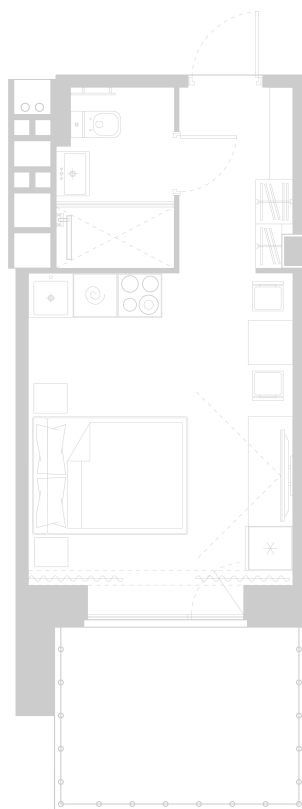

Планировка Апартамента № 310

Апартамент № 310
Комнат: 1
Вид из окна: на Долину

Площадь: 24.2 м²
В стоимость входит:
отделка, мебель и техника

Офисы продаж

Челябинск, ул. Труда, 156,
Торговая галерея «Западный луч»,
2 этаж, 22 офис.
+7 351 220-00-22
8 800 200-44-99