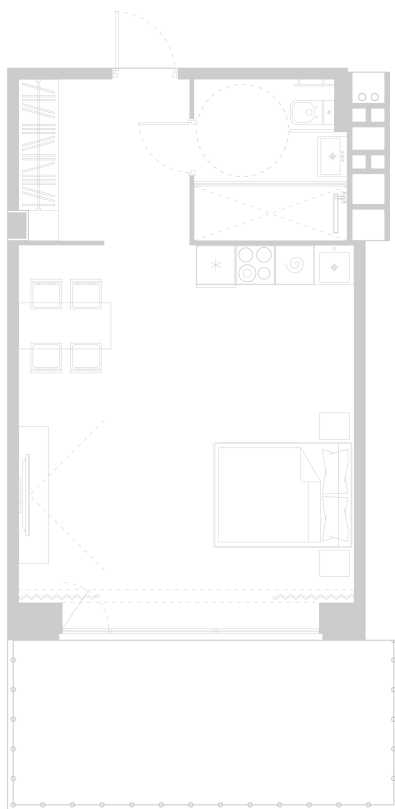

Планировка Апартамента № 311

Апартамент № 311
Комнат: 1
Вид из окна: на Долину

Площадь: 42.4 м²
В стоимость входит:
отделка, мебель и техника

Офисы продаж

Челябинск, ул. Труда, 156,
Торговая галерея «Западный луч»,
2 этаж, 22 офис.
+7 351 220-00-22
8 800 200-44-99