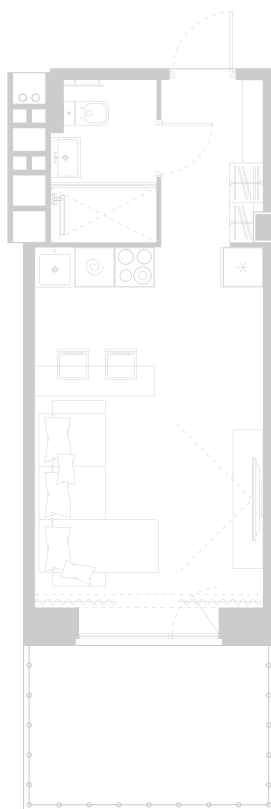

## Планировка Апартамента № 312

Апартамент № 312  
Комнат: 1  
Вид из окна: на Долину

Площадь: 27.69 м<sup>2</sup>  
В стоимость входит:  
отделка, мебель и техника