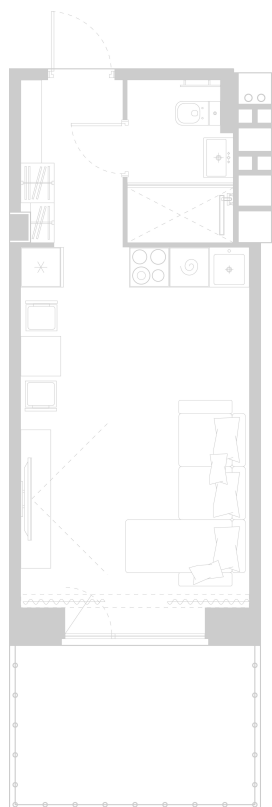

## Планировка Апартамента № 313

Апартамент № 313  
Комнат: 1  
Вид из окна: на Долину

Площадь: 30.54 м<sup>2</sup>  
В стоимость входит:  
отделка, мебель и техника