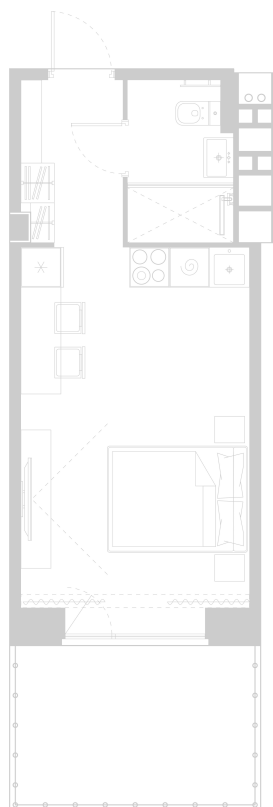

Планировка Апартамента № 315

Апартамент № 315
Комнат: 1
Вид из окна: на Долину

Площадь: 30.18 м²
В стоимость входит:
отделка, мебель и техника

Офисы продаж

Челябинск, ул. Труда, 156,
Торговая галерея «Западный луч»,
2 этаж, 22 офис.
+7 351 220-00-22
8 800 200-44-99