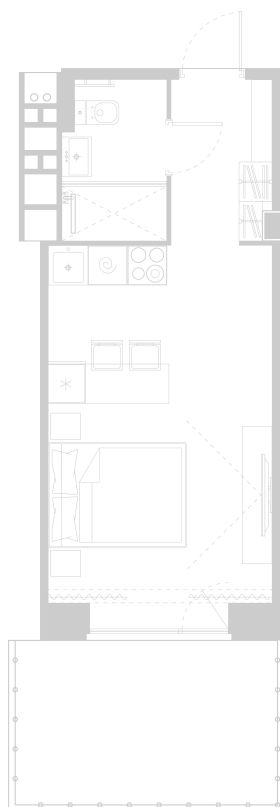

## Планировка Апартамента № 316

Апартамент № 316  
Комнат: 1  
Вид из окна: на Долину

Площадь: 30.6 м<sup>2</sup>  
В стоимость входит:  
отделка, мебель и техника