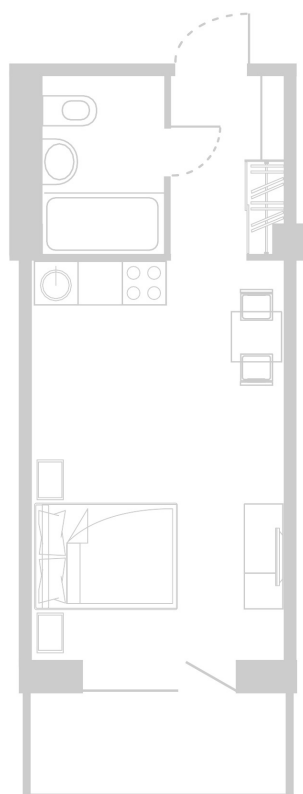

Планировка Апартамента № 414

Апартамент № 414
Комнат: 1
Вид из окна: на Долину

Площадь: 27.69 м²
В стоимость входит:
отделка, мебель и техника

Офисы продаж

Челябинск, ул. Труда, 156,
Торговая галерея «Западный луч»,
2 этаж, 22 офис.
+7 351 220-00-22
8 800 200-44-99