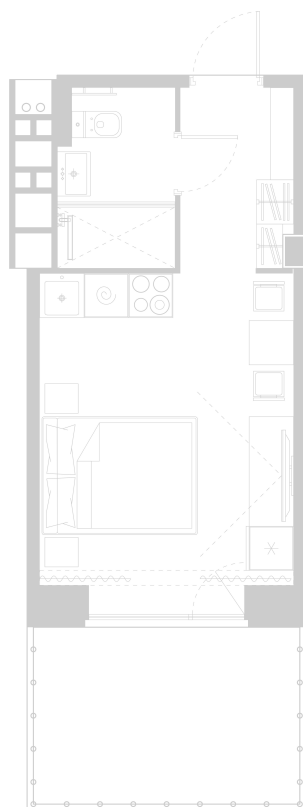

## Планировка Апартамента № 318

Апартамент № 318  
Комнат: 1  
Вид из окна: на Долину

Площадь: 26.18 м<sup>2</sup>  
В стоимость входит:  
отделка, мебель и техника