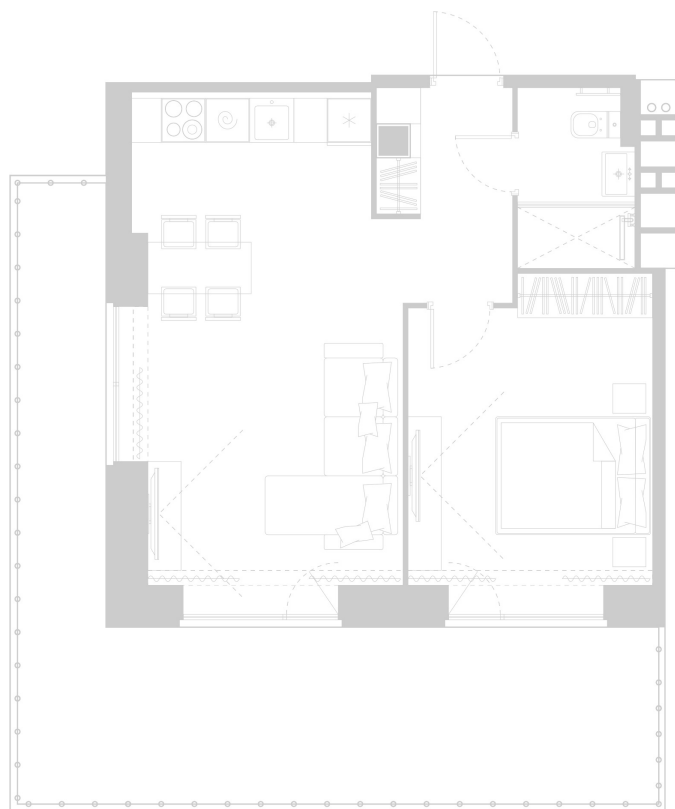

## Планировка Апартамента № 319

Апартамент № 319  
Комнат: 2  
Вид из окна: на Долину

Площадь: 56.94 м<sup>2</sup>  
В стоимость входит:  
отделка, мебель и техника