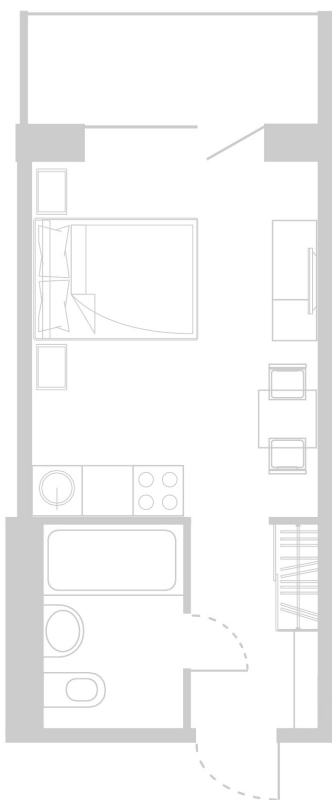

Планировка Апартамента № 321

Апартамент № 321
Комнат: 1
Вид из окна: на Лес

Площадь: 23.53 м²
В стоимость входит:
отделка, мебель и техника

Офисы продаж

Челябинск, ул. Труда, 156,
Торговая галерея «Западный луч»,
2 этаж, 22 офис.
+7 351 220-00-22
8 800 200-44-99