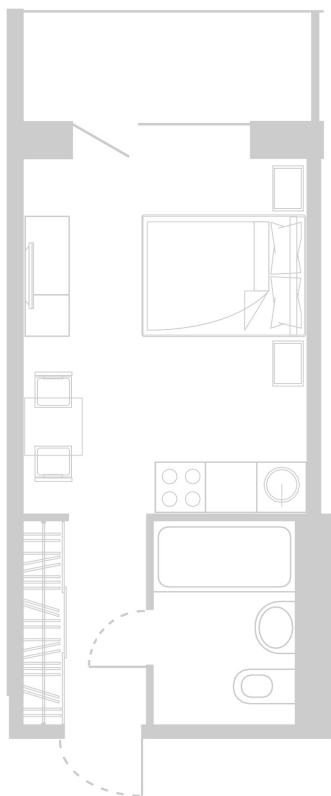

## Планировка Апартамента № 322

Апартамент № 322  
Комнат: 1  
Вид из окна: на Лес

Площадь: 23.53 м<sup>2</sup>  
В стоимость входит:  
отделка, мебель и техника