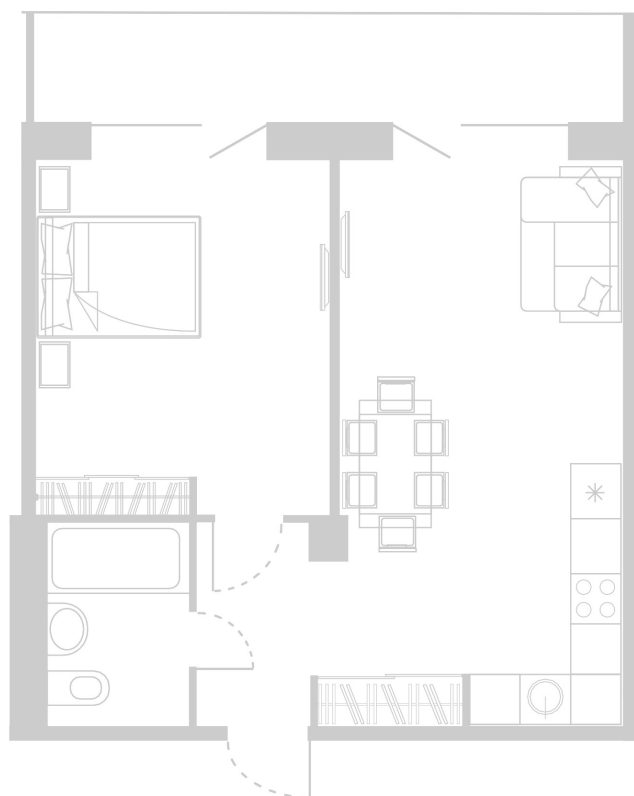

Планировка Апартамента № 323

Апартамент № 323
Комнат: 2
Вид из окна: на Лес

Площадь: 48.52 м²
В стоимость входит:
отделка, мебель и техника

Офисы продаж

Челябинск, ул. Труда, 156,
Торговая галерея «Западный луч»,
2 этаж, 22 офис.
+7 351 220-00-22
8 800 200-44-99