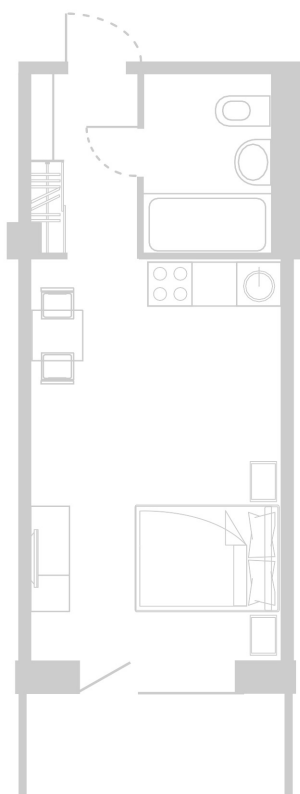

Планировка Апартамента № 415

Апартамент № 415
Комнат: 1
Вид из окна: на Долину

Площадь: 27.69 м²
В стоимость входит:
отделка, мебель и техника

Офисы продаж

Челябинск, ул. Труда, 156,
Торговая галерея «Западный луч»,
2 этаж, 22 офис.
+7 351 220-00-22
8 800 200-44-99