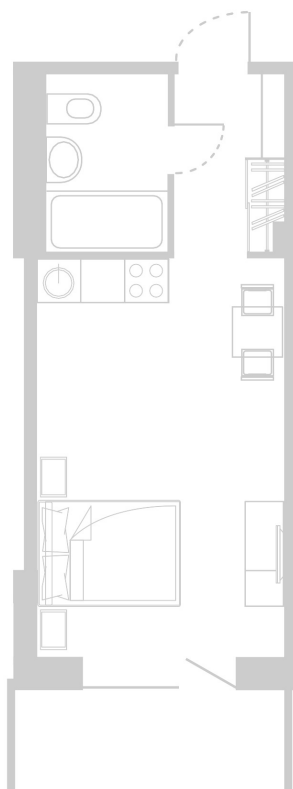

Планировка Апартамента № 416

Апартамент № 416
Комнат: 1
Вид из окна: на Долину

Площадь: 27.84 м²
В стоимость входит:
отделка, мебель и техника

Офисы продаж

Челябинск, ул. Труда, 156,
Торговая галерея «Западный луч»,
2 этаж, 22 офис.
+7 351 220-00-22
8 800 200-44-99