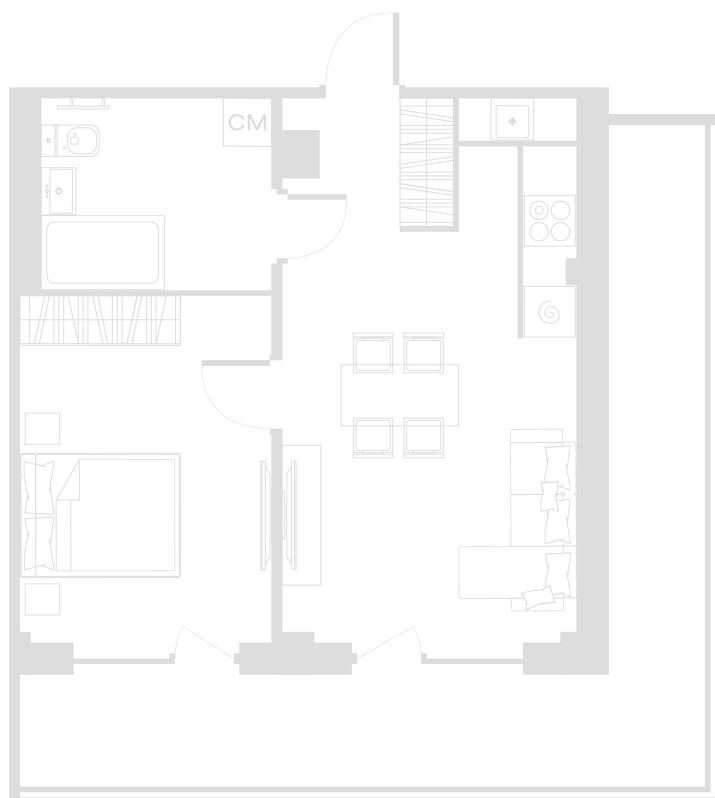

Планировка Апартамента № 201

Апартамент № 201
Комнат: 2
Вид из окна: на Долину

Площадь: 51.33 м²
В стоимость входит:
отделка, мебель и техника

Офисы продаж

Челябинск, ул. Труда, 156,
Торговая галерея «Западный луч»,
2 этаж, 22 офис.
+7 351 220-00-22
8 800 200-44-99