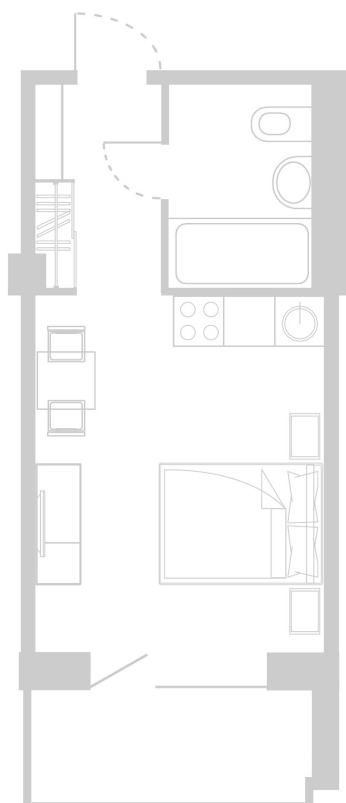

Планировка Апартамента № 417

Апартамент № 417
Комнат: 1
Вид из окна: на Долину

Площадь: 23.6 м²
В стоимость входит:
отделка, мебель и техника

Офисы продаж

Челябинск, ул. Труда, 156,
Торговая галерея «Западный луч»,
2 этаж, 22 офис.
+7 351 220-00-22
8 800 200-44-99