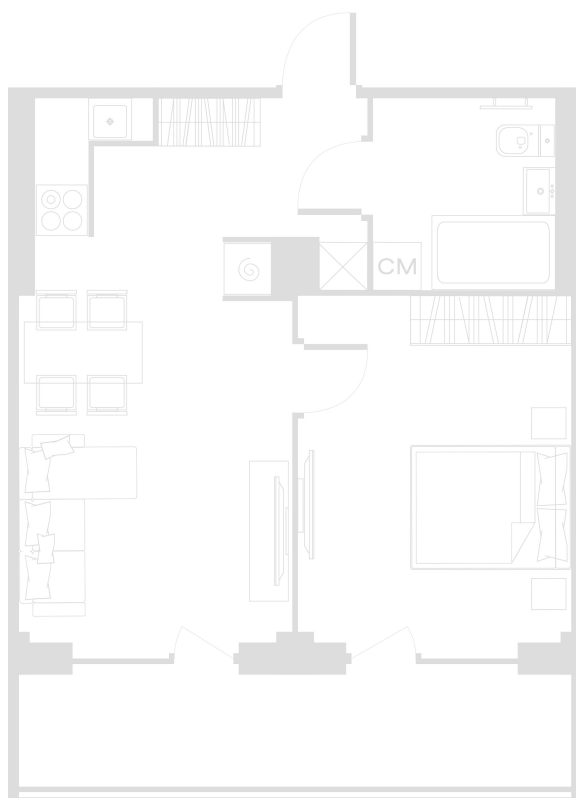

Планировка Апартамента № 202

Апартамент № 202
Комнат: 2
Вид из окна: на Долину

Площадь: 49.74 м²
В стоимость входит:
отделка, мебель и техника

Офисы продаж

Челябинск, ул. Труда, 156,
Торговая галерея «Западный луч»,
2 этаж, 22 офис.
+7 351 220-00-22
8 800 200-44-99