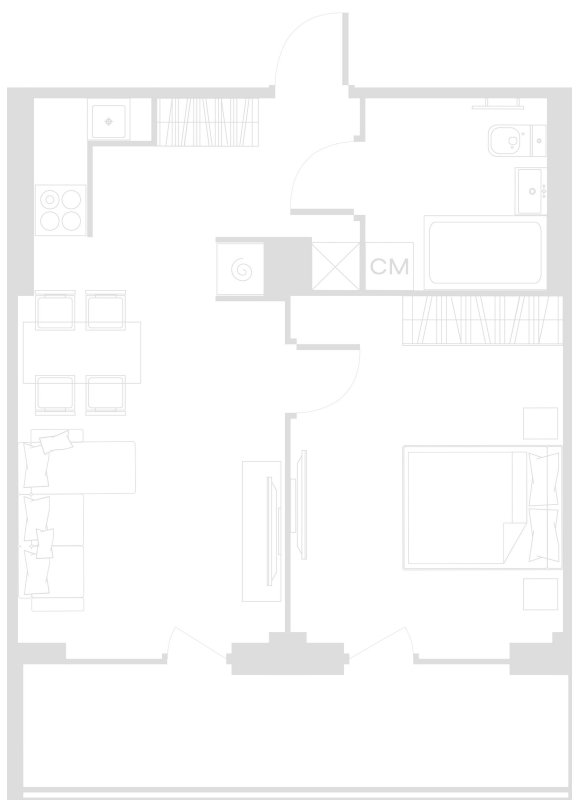

Планировка Апартамента № 203

Апартамент № 203
Комнат: 2
Вид из окна: на Долину

Площадь: 49.66 м²
Стоимость: 15 300 000 руб.
В стоимость входит:
отделка, мебель и техника

Офисы продаж

Челябинск, ул. Труда, 156,
Торговая галерея «Западный луч»,
2 этаж, 22 офис.
+7 351 220-00-22
8 800 200-44-99