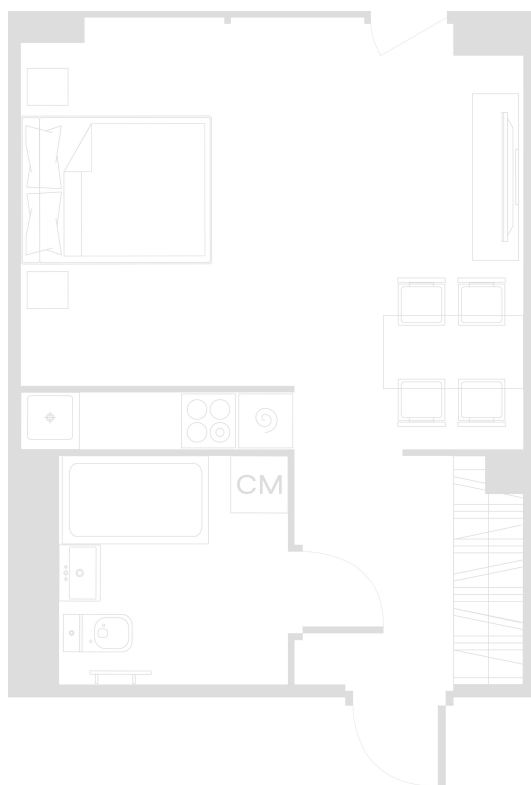

Планировка Апартамента № 205

Апартамент № 205
Комнат: 1
Вид из окна: на Лес

Площадь: 34.9 м²
В стоимость входит:
отделка, мебель и техника

Офисы продаж

Челябинск, ул. Труда, 156,
Торговая галерея «Западный луч»,
2 этаж, 22 офис.
+7 351 220-00-22
8 800 200-44-99