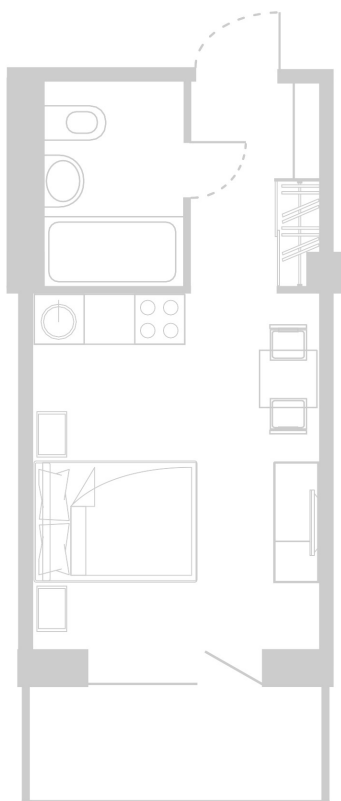

Планировка Апартамента № 418

Апартамент № 418
Комнат: 1
Вид из окна: на Долину

Площадь: 23.69 м²
В стоимость входит:
отделка, мебель и техника

Офисы продаж

Челябинск, ул. Труда, 156,
Торговая галерея «Западный луч»,
2 этаж, 22 офис.
+7 351 220-00-22
8 800 200-44-99