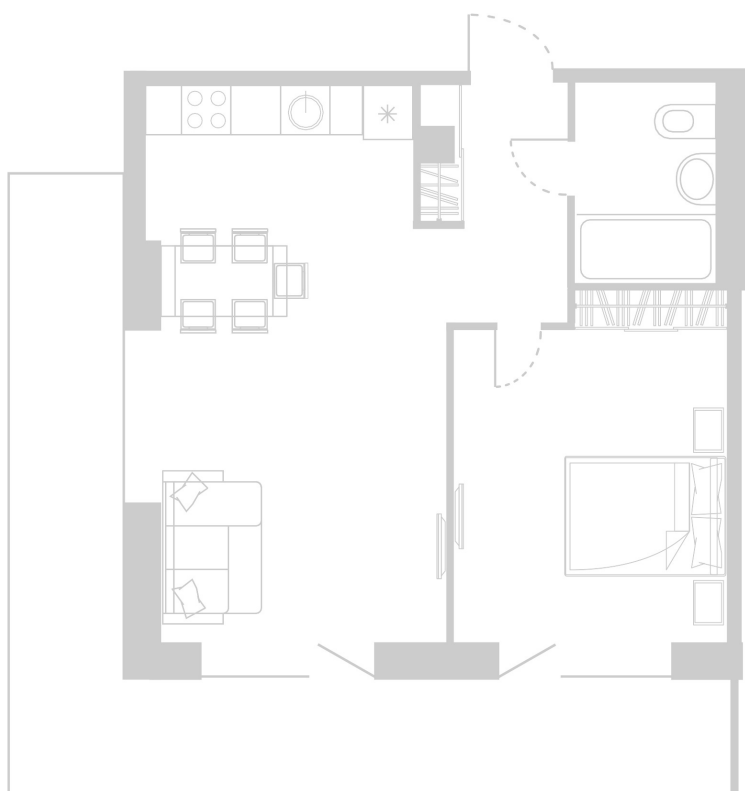

Планировка Апартамента № 419

Апартамент № 419
Комнат: 2
Вид из окна: на Долину

Площадь: 50.94 м²
В стоимость входит:
отделка, мебель и техника

Офисы продаж

Челябинск, ул. Труда, 156,
Торговая галерея «Западный луч»,
2 этаж, 22 офис.
+7 351 220-00-22
8 800 200-44-99