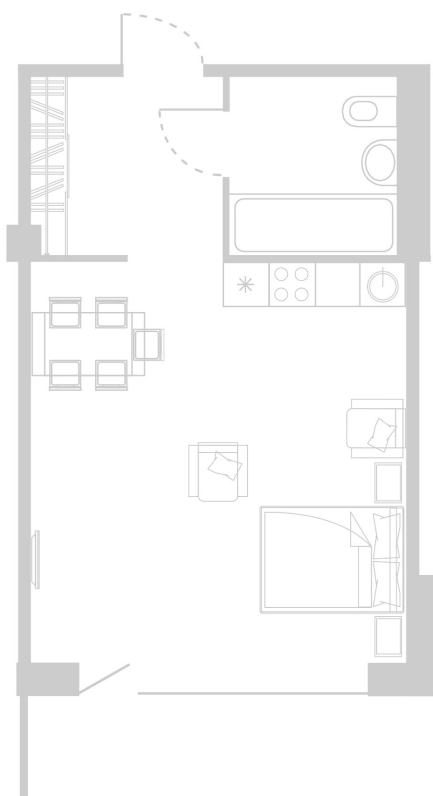

## Планировка Апартамента № 811

Апартамент № 811  
Комнат: 1  
Вид из окна: на Долину

Площадь: 42.4 м<sup>2</sup>  
В стоимость входит:  
отделка, мебель и техника