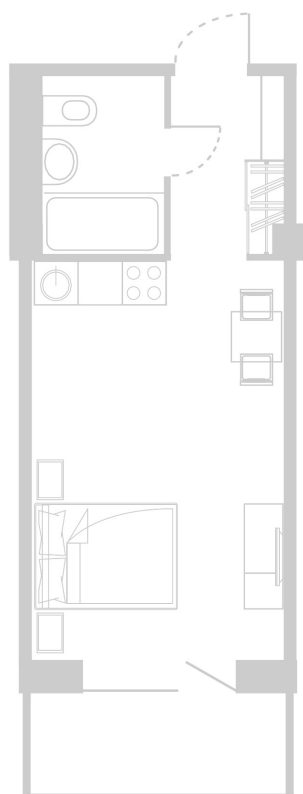

Планировка Апартамента № 814

Апартамент № 814
Комнат: 1
Вид из окна: на Долину

Площадь: 27.69 м²
В стоимость входит:
отделка, мебель и техника

Офисы продаж

Челябинск, ул. Труда, 156,
Торговая галерея «Западный луч»,
2 этаж, 22 офис.
+7 351 220-00-22
8 800 200-44-99