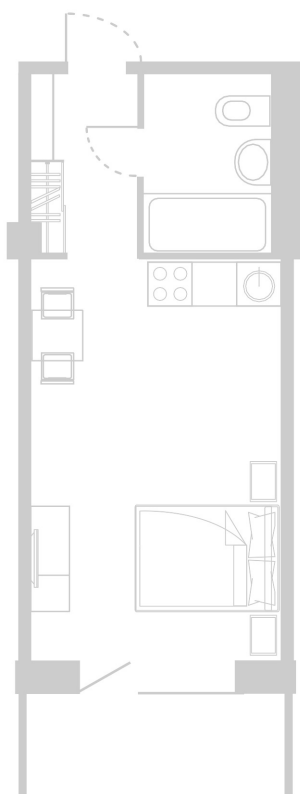

Планировка Апартамента № 815

Апартамент № 815
Комнат: 1
Вид из окна: на Долину

Площадь: 27.69 м²
В стоимость входит:
отделка, мебель и техника

Офисы продаж

Челябинск, ул. Труда, 156,
Торговая галерея «Западный луч»,
2 этаж, 22 офис.
+7 351 220-00-22
8 800 200-44-99