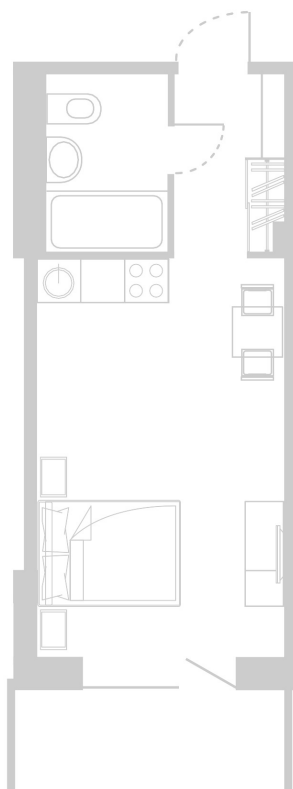

## Планировка Апартамента № 816

Апартамент № 816  
Комнат: 1  
Вид из окна: на Долину

Площадь: 27.84 м<sup>2</sup>  
В стоимость входит:  
отделка, мебель и техника