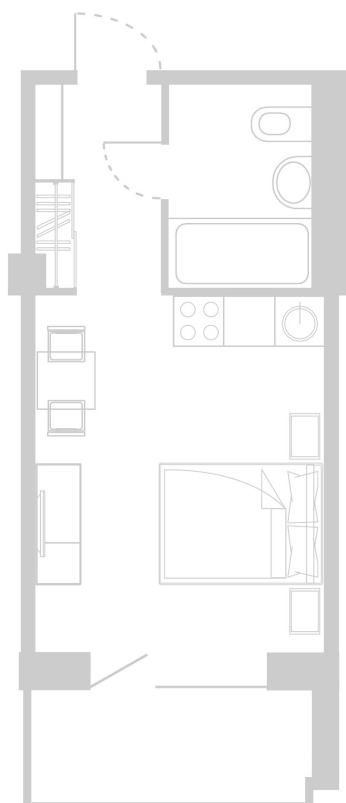

## Планировка Апартамента № 817

Апартамент № 817  
Комнат: 1  
Вид из окна: на Долину

Площадь: 23.6 м<sup>2</sup>  
В стоимость входит:  
отделка, мебель и техника