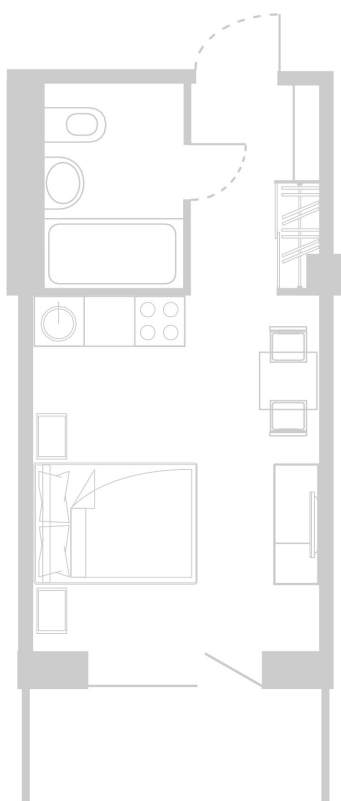

Планировка Апартамента № 818

Апартамент № 818
Комнат: 1
Вид из окна: на Долину

Площадь: 23.69 м²
В стоимость входит:
отделка, мебель и техника

Офисы продаж

Челябинск, ул. Труда, 156,
Торговая галерея «Западный луч»,
2 этаж, 22 офис.
+7 351 220-00-22
8 800 200-44-99